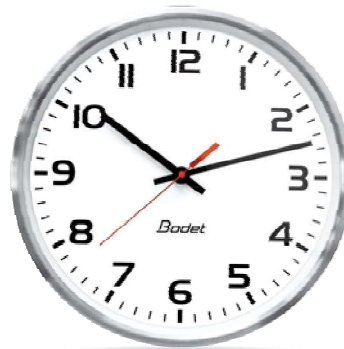

TN TIME-NET

PROFIL 700 / Dane techniczne

KOLOR OBUDOWY

Stal

RODZAJE SYNCHRONIZACJI

3 WZORY CYFERBLATÓW

Cyfry arabskie

Kreski

Kreski wg. DIN

SPOSOBY MONTAŻU

Uchwyt dwustronny

Uchwyt ścienny

2 ROZMIARY

- 2 średnice: 30 i 40 cm

Profil 730

Profil 740

PROFIL

	PROFIL 730	PROFIL 740
	WEWNĘTRZNY	WEWNĘTRZNY
Optymalna odległość odczytu	20 m	35 m
Waga	1 kg	2,3 kg
Podświetlenie	NIE	OPCJA
Wodoodporność	NIE	NIE

Zakład Automatyki i Urządzeń Precyzyjnych TIME-NET Sp. z o.o.