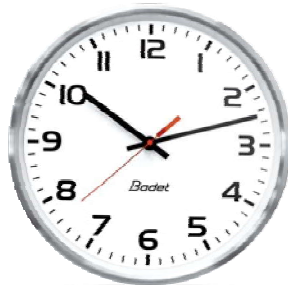

TN TIME-NET

PROFIL 700 / Dane techniczne

KOLOR OBUDOWY

Stal

RODZAJE SYNCHRONIZACJI

3 WZORY CYFERBLATÓW

Cyfry arabskie

Kreski

Kreski wg. DIN

SPOSOBY MONTAŻU

Uchwyt dwustronny

Uchwyt ścienny

2 ROZMIARY

- 2 średnice: 30 i 40 cm

Profil 730

Profil 740

PROFIL

	PROFIL 730	PROFIL 740
	WEWNĘTRZNY	WEWNĘTRZNY
Optymalna odległość odczytu	20 m	35 m
Waga	1 kg	2,3 kg
Podświetlenie	NIE	OPCJA
Wodoodporność	NIE	NIE

Zakład Automatyki i Urządzeń Precyzyjnych TIME-NET Sp. z o.o.